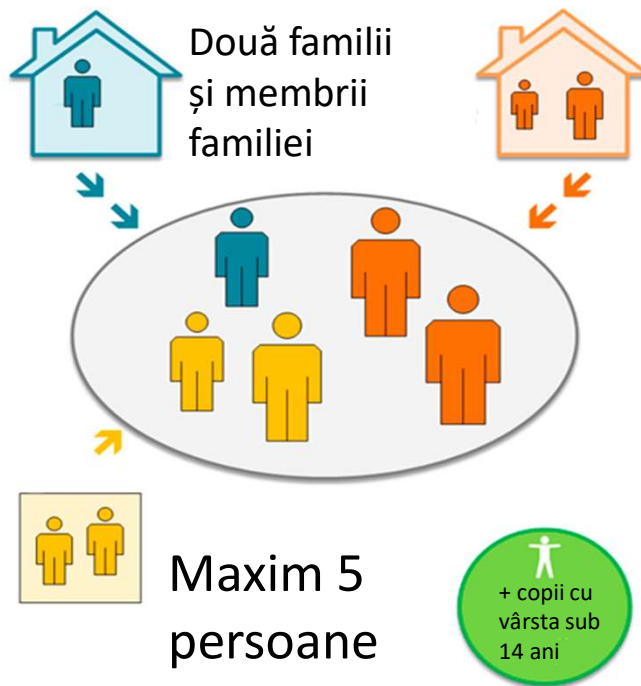

Excepții: printre altele în spații private, cu adeverință medicală, precum și în cazul copiilor cu vârsta de sub 6 ani.

Mai multe informații, precum și răspunsuri la întrebările dumneavoastră:

www.niedersachsen.de/coronavirus

Hotline coronavirus:

0511 120-6000

Întâlniri

16. Dezember 2020 bis 10. Januar 2021

Mai multe informații, precum și răspunsuri la întrebările
dumnevoastră:

www.niedersachsen.de/coronavirus

Hotline coronavirus: