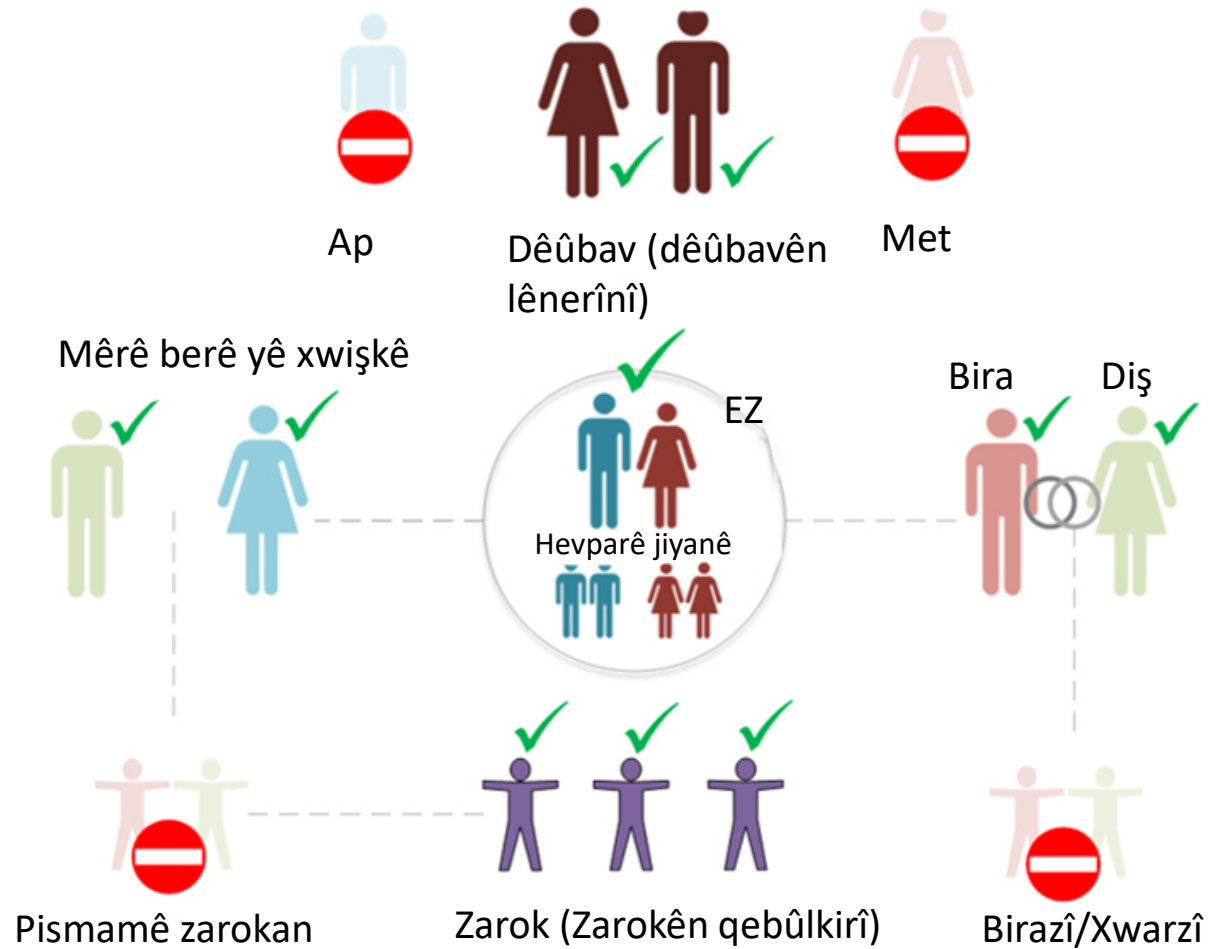

## Nixumandina-Dev-Difinê

Ne  mimkine? Dûv re  li xwe bike!!

- Kû?**
- li odayên girtî ku giştî ne an ku bi mêvan û xerîdaran re rê jê re hene
  - li ber dikanan û li parkîngan
  - li otobus, trêna, qîtar û li rawestgehan
  - li bûro û kargehan,
  - li navenda bajêr, wan cîhan ji hêla rayedarên herêmî ve têne diyar kirin

**Îstîsna:** di nav tiştên din de, li avahiyên taybetî, bi sertîfîka bijîşk û jibo zarokên di bin 6 salî de.

Agahdarîya bêtir û herwesa bersivên pirsên we :  
[www.niedersachsen.de/coronavirus](http://www.niedersachsen.de/coronavirus)  
Xeta telefona Koronayê:  
**0511 120-6000**

Dîyagram:  
**Malbat/xizm**

Xizm bi wateya Biryarnameya Koronayê (= xizm li gorî Beşa 11 Paragrafa 1 Hejmar 1 StGB)

Herî zêde 5 kes