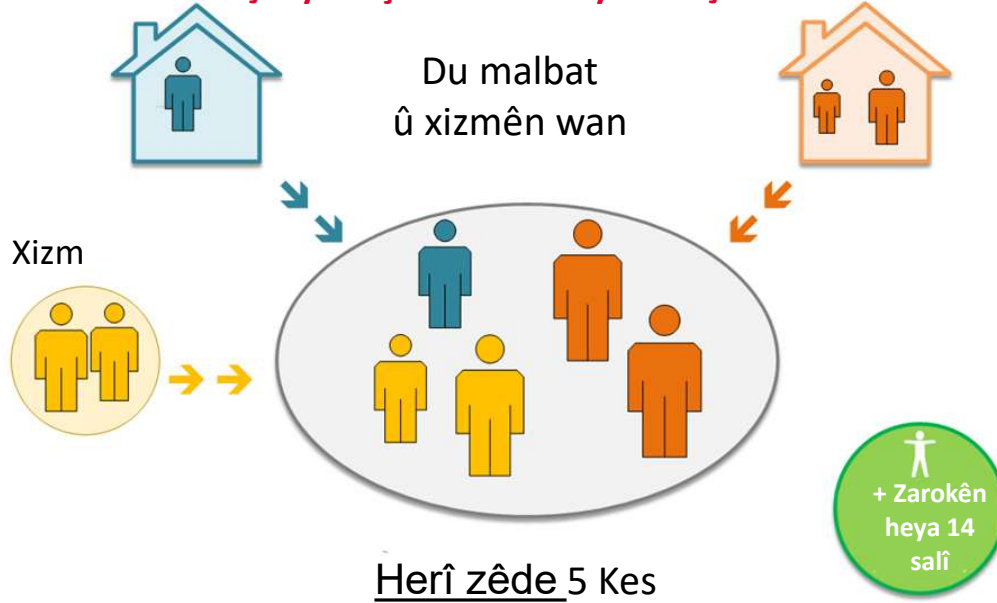

## Nixumandina-Dev-Difinê

Ne  mimkine? Dûv re  li xwe bike!!

- Kû?**
- li odayên girtî ku giştî ne an ku bi mêvan û xerîdaran re rê jê re hene
  - li ber dikanan û li parkîngan
  - li otobus, trêna, qîtar û li rawestgehan
  - li bûro û kargehan,
  - li navenda bajêr, wan cîhan ji hêla rayedarên herêmî ve têne diyar kirin

**Îstîsna:** di nav tiştên din de, li avahiyên taybetî, bi sertîfîka bijîşk û jibo zarokên di bin 6 salî de.

Agahdarîya bêtir û herwesa bersivên pirsên we :  
[www.niedersachsen.de/coronavirus](http://www.niedersachsen.de/coronavirus)  
Xeta telefona Koronayê:  
**0511 120-6000**

Dîyagram:  
**Malbat/xizm**

Xizm bi wateya Biryarnameya Koronayê (= xizm li gorî Beşa 11 Paragrafa 1 Hejmar 1 StGB)

Herî zêde 5 kes

# Civînan

16ê Çilêya Pêşîn a 2020î heya 10ê Çile 2021

Agahdarîya bêtir û herwesa bersivên pirsên we :

[www.niedersachsen.de/coronavirus](http://www.niedersachsen.de/coronavirus)

Xeta telefona Koronayê:

0511 120-6000